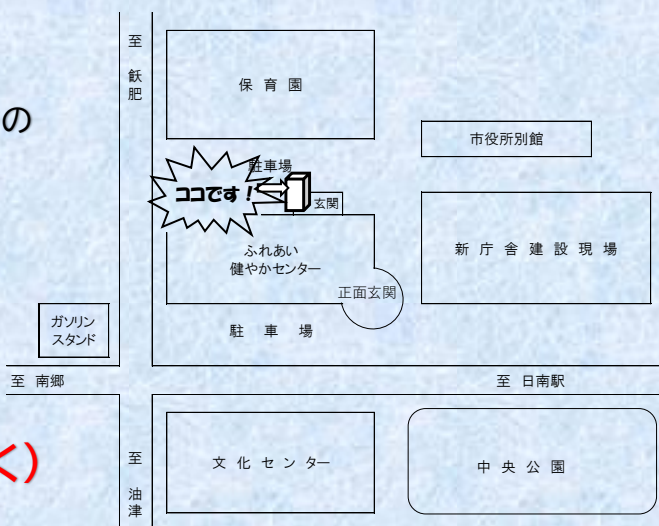

図書返却ポストを 設置しました

図書館から借りた本、ここでも返せます。(24時間返却可能)

(場 所) 日南市役所ふれあい健やかセンター

裏駐車場側入り口

※ポストに入らない大きさの本はご遠慮ください。
(大型絵本、紙芝居など)

(回収日) 毎日
(図書館休館日を除く)

※返却ポストに入れた本の返却日は、回収日当日になります。

※図書館で返却処理が行われるまでは新しく本を借りることが
できませんので、ご了承ください。